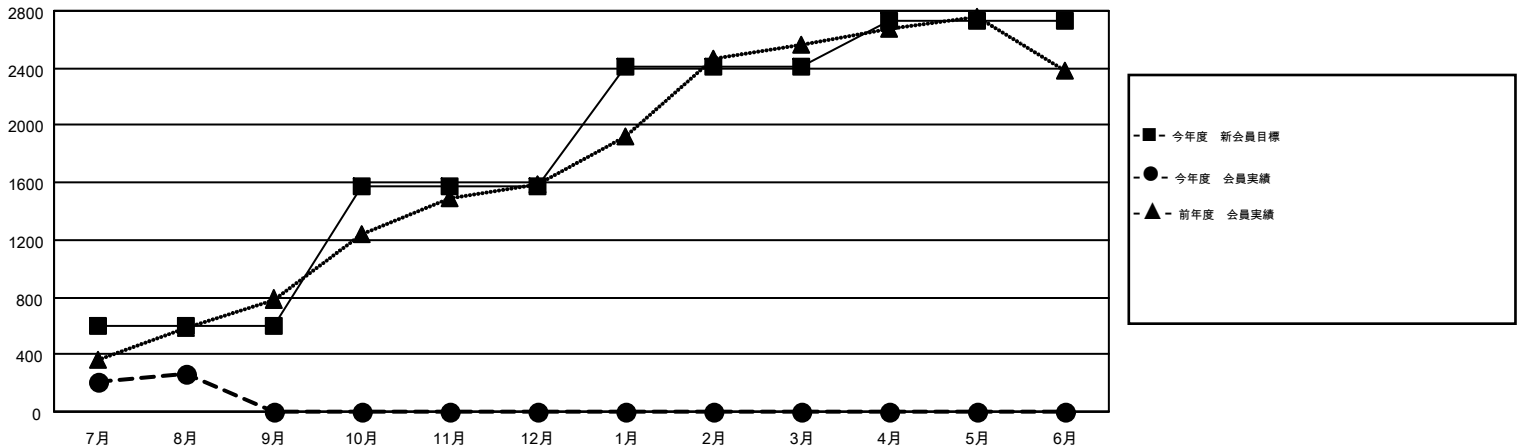

会員目標及び実績累計

解散クラブ: 0	195 CLUBS OF 402 一名以上の新会員を登録	男女別 男性 12,701 (72.98%) 女性 4,702 (27.02%)
退会者 物故会員 16 クラブ解散 0 その他 228 合計 244	健康診断データはこちら	家族会員 7,495 世帯主 3,254 世帯主以外 4,241