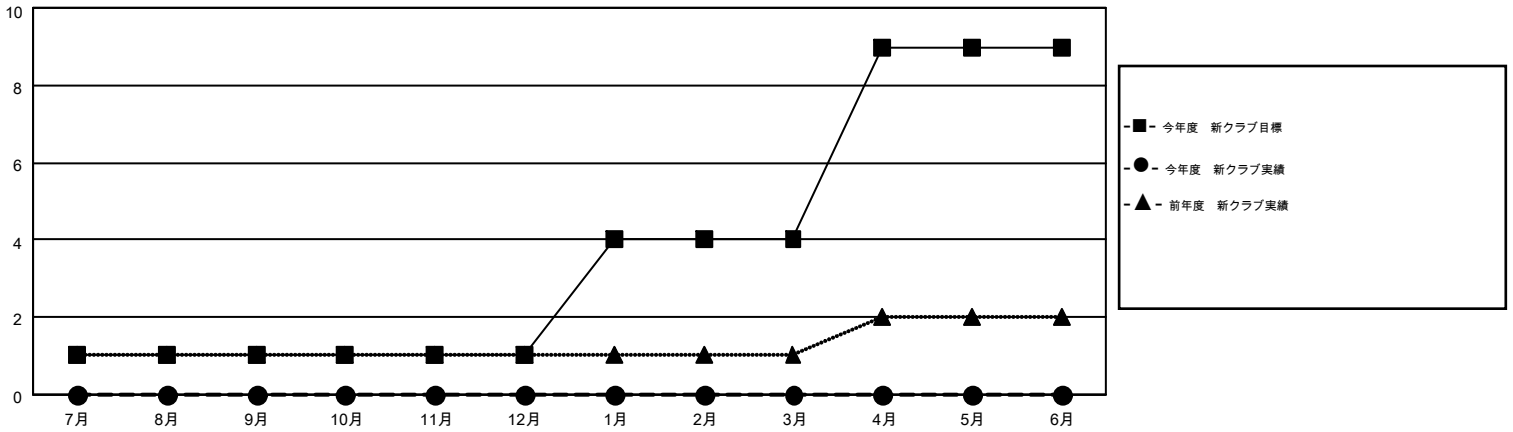

MONTHLY MEMBERSHIP PROGRESS REPORT

Results as of: 8/31/2015

Multiple District 337

LOCATION: JAPAN

GMT: MASAYOSHI MARUYAMA

GMT会則地域 5-Jap

クラブ				
結果 : 2015-2016				
四半期	新クラブ目標	新クラブ	解散クラブ	純増 / 減
7月/8月/9月	1	0	0	0
10月/11月/12月	0	0	0	0
1月/2月/3月	3	0	0	0
4月/5月/6月	5	0	0	0

名				
結果 : 2015-2016				
四半期	新会員目標	チャーターメン バー / 新会員	退会者	純増 / 減
7月/8月/9月	595	506	244	262
10月/11月/12月	980	0	0	0
1月/2月/3月	836	0	0	0
4月/5月/6月	325	0	0	0

新クラブ目標及び実績累計